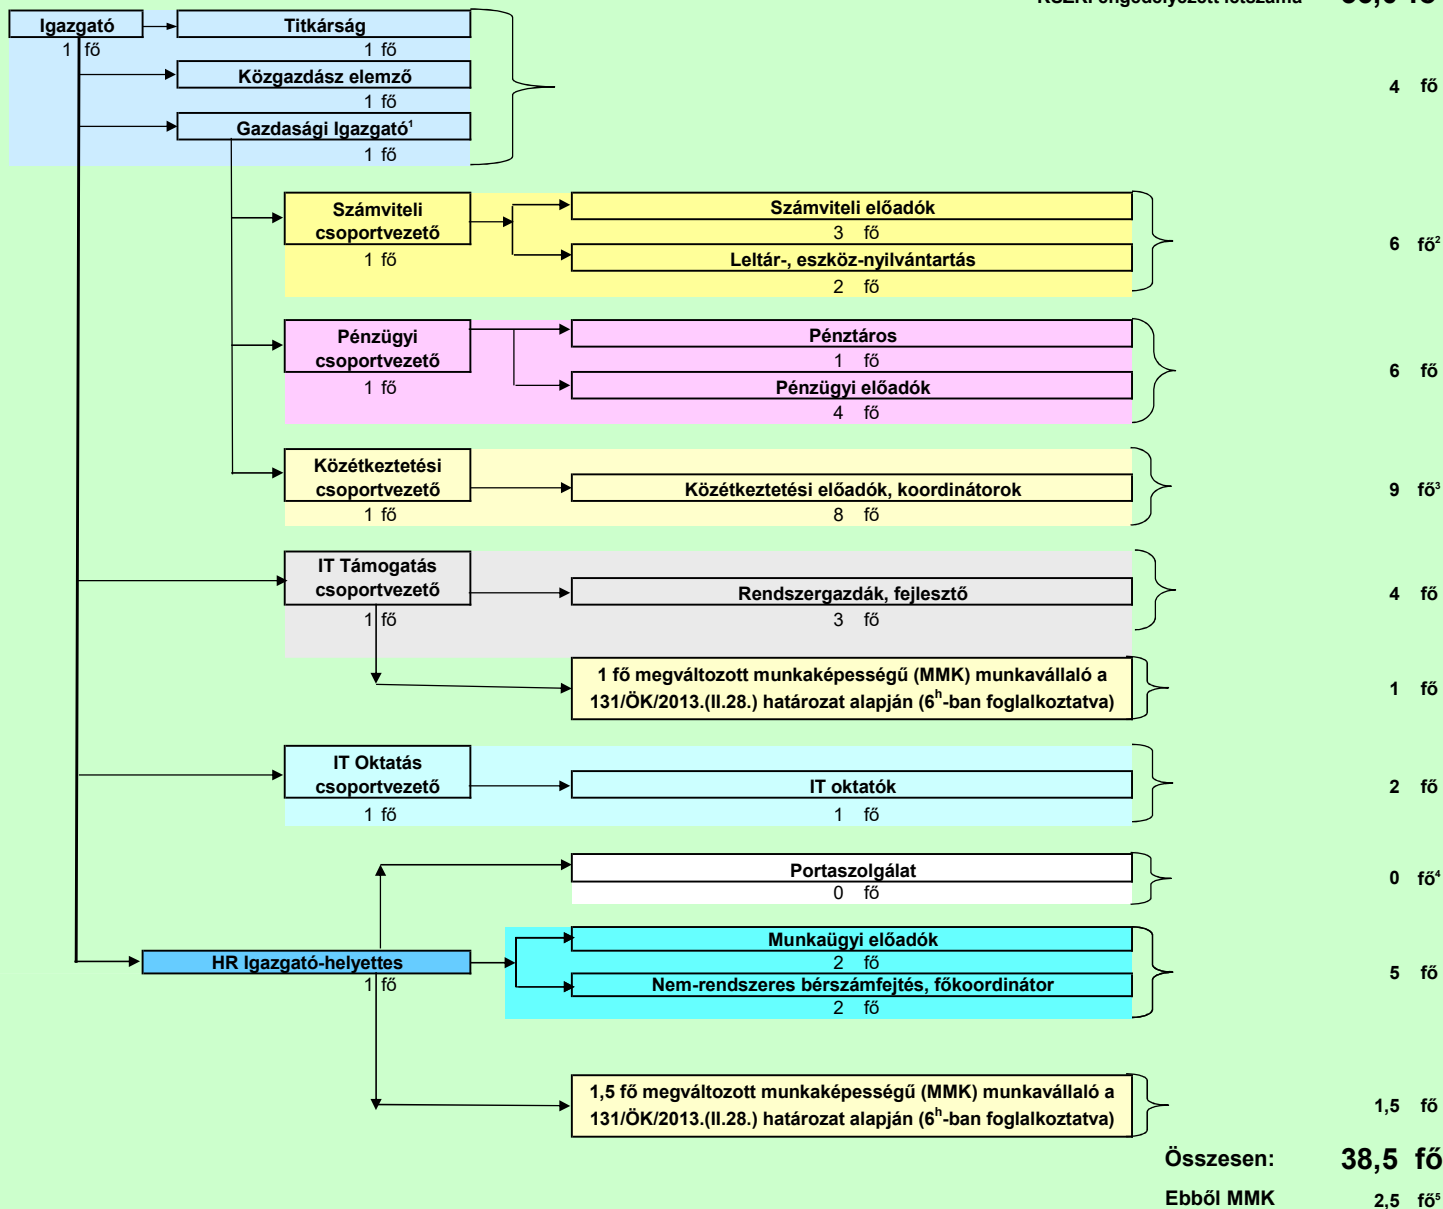

KSZKI engedélyezett létszáma **36,0 fő**

<sup>1</sup> Az igazgató általános helyettese  
<sup>2</sup> 1 fő gyesen, egyelőre nem töltjük be  
<sup>3</sup> 1 fő betöltetlen, + 5 fő "fregoli" közétketési koordinátor - iskolák ellátása miatt  
<sup>4</sup> 1,5 fő kiszervezve  
<sup>5</sup> 1 fő betöltetlen